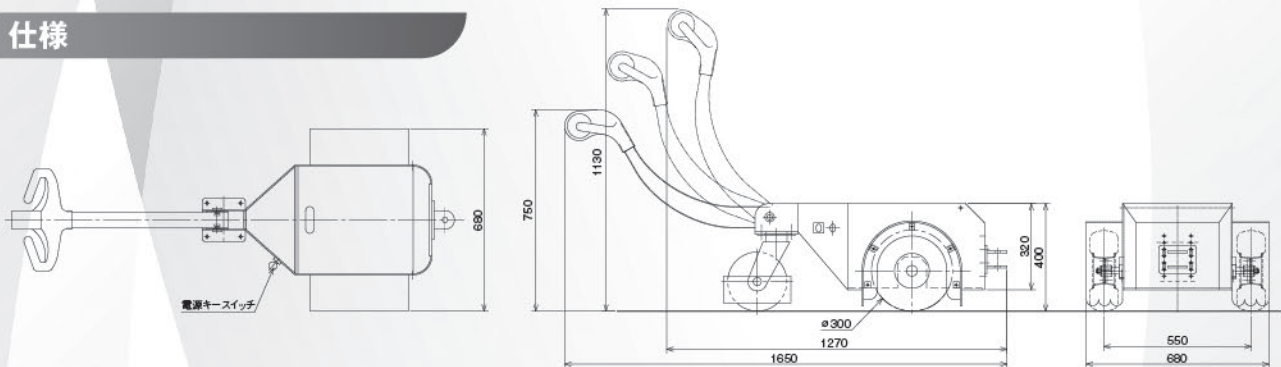

お好みの高さで
ハンドル操作できます。

100V充電可能
(別置き充電器)

京町産業車輛株式会社

各部の名称

仕様

仕様表

型 式	SEDH1000	SEDH1500
最大けん引質量	1000kg	1500kg
全 高	1130mm	1130mm
全 幅	680mm	680mm
全 長	1270mm	1270mm
走行装置	モーター	DC24V600W
	減速装置	DC24V800W
	ブレーキ	ギヤー式
制御装置	電磁ブレーキ	電磁ブレーキ
走行速度	前進・後進	無段変速
	無負荷	無段変速
	負 荷	無段変速
駆動車輪	0~約3km/H	0~約3km/H
自 重	0~約2km/H	0~約2km/H
	φ300	φ300
	約180kg	約185kg